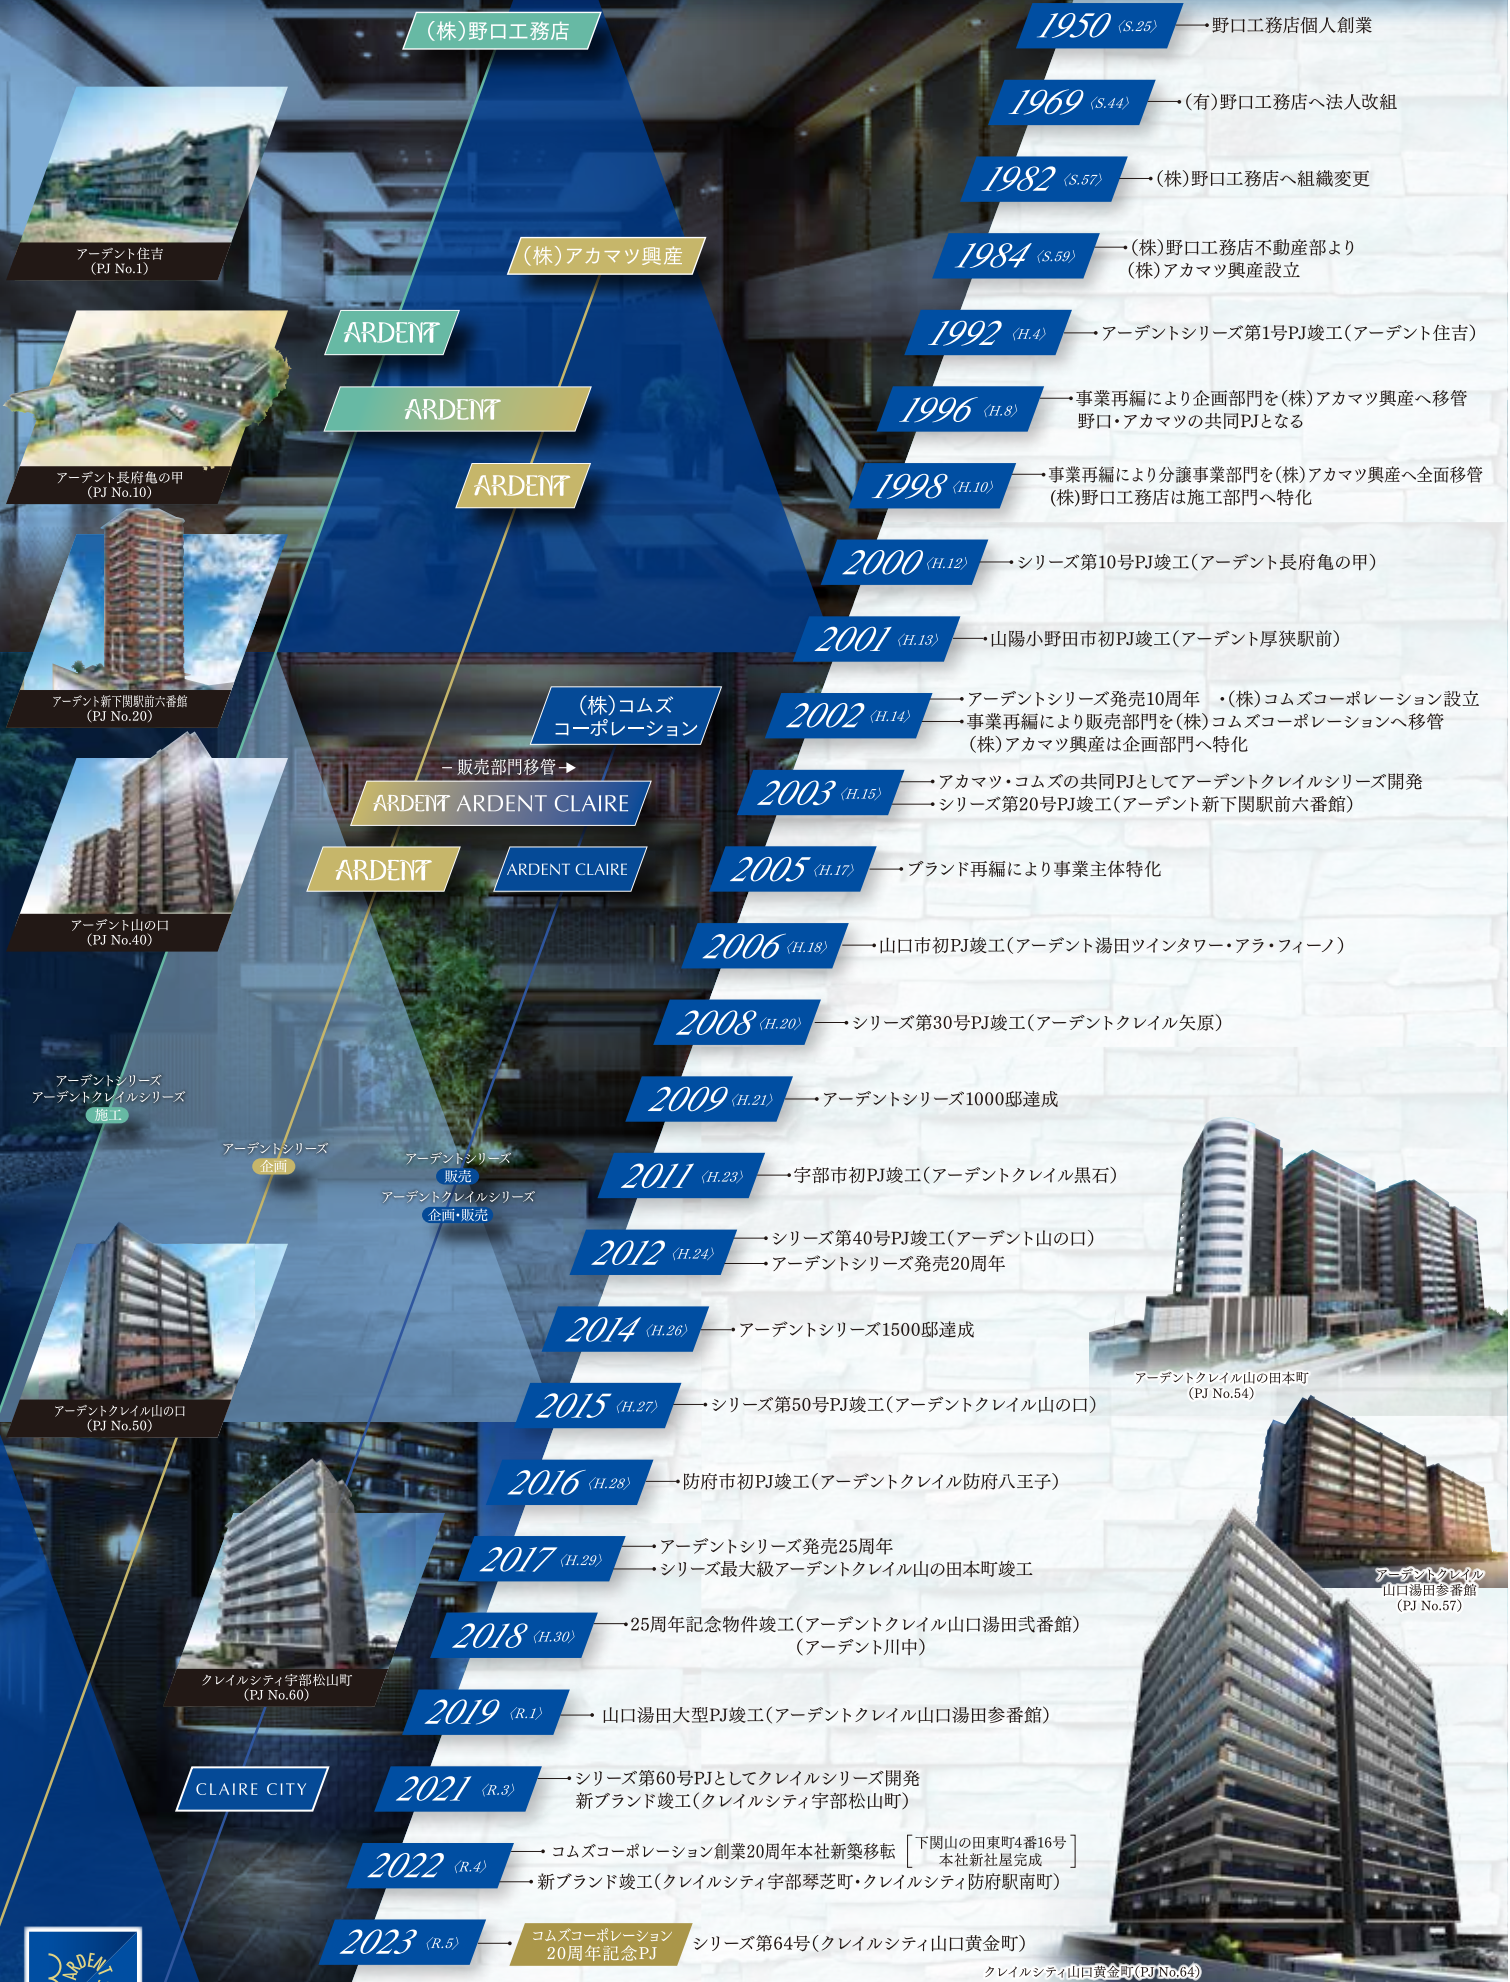

# ARDENT・CLAIRE SERIES HISTORY

アーデント・クレイルシリーズの系譜

- 1950 (S.25) → 野口工務店個人創業
- 1969 (S.44) → (有)野口工務店へ法人改組
- 1982 (S.57) → (株)野口工務店へ組織変更
- 1984 (S.59) → (株)野口工務店不動産部より (株)アカマツ興産設立
- 1992 (H.4) → アーデントシリーズ第1号PJ竣工(アーデント住吉)
- 1996 (H.8) → 事業再編により企画部門を(株)アカマツ興産へ移管 野口・アカマツの共同PJとなる
- 1998 (H.10) → 事業再編により分譲事業部門を(株)アカマツ興産へ全面移管 (株)野口工務店は施工部門へ特化
- 2000 (H.12) → シリーズ第10号PJ竣工(アーデント長府亀の甲)
- 2001 (H.13) → 山陽小野田市初PJ竣工(アーデント厚狭駅前)
- 2002 (H.14) → アーデントシリーズ発売10周年 ・(株)コムズコーポレーション設立 事業再編により販売部門を(株)コムズコーポレーションへ移管 (株)アカマツ興産は企画部門へ特化
- 2003 (H.15) → アカマツ・コムズの共同PJとしてアーデントクレイルシリーズ開発 → シリーズ第20号PJ竣工(アーデント新下関駅前六番館)
- 2005 (H.17) → ブランド再編により事業主体特化
- 2006 (H.18) → 山口市初PJ竣工(アーデント湯田ツインタワー・アラ・フィーノ)
- 2008 (H.20) → シリーズ第30号PJ竣工(アーデントクレイル矢原)
- 2009 (H.21) → アーデントシリーズ1000邸達成
- 2011 (H.23) → 宇部市初PJ竣工(アーデントクレイル黒石)
- 2012 (H.24) → シリーズ第40号PJ竣工(アーデント山の口) → アーデントシリーズ発売20周年
- 2014 (H.26) → アーデントシリーズ1500邸達成
- 2015 (H.27) → シリーズ第50号PJ竣工(アーデントクレイル山の口)
- 2016 (H.28) → 防府市初PJ竣工(アーデントクレイル防府八王子)
- 2017 (H.29) → アーデントシリーズ発売25周年 → シリーズ最大級アーデントクレイル山の田本町竣工
- 2018 (H.30) → 25周年記念物件竣工(アーデントクレイル山口湯田式番館) (アーデント川中)
- 2019 (R.1) → 山口湯田大型PJ竣工(アーデントクレイル山口湯田参番館)
- 2021 (R.3) → シリーズ第60号PJとしてクレイルシリーズ開発 新ブランド竣工(クレイルシティ宇部松山町)
- 2022 (R.4) → コムズコーポレーション創業20周年本社新築移転 [下関山の田東町4番16号] 本社新社屋完成 → 新ブランド竣工(クレイルシティ宇部琴芝町・クレイルシティ防府駅南町)
- 2023 (R.5) → コムズコーポレーション シリーズ第64号(クレイルシティ山口黄金町) 20周年記念PJ